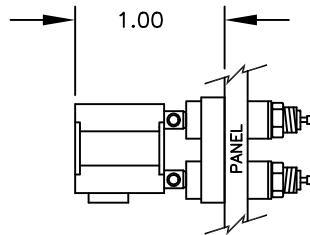

MINI BANANA CONNECTORS

MINI DOUBLE BANANA PLUG

Mini Double Banana Jack

Total Length of Mated Connectors

MINI BANANA PLUG

Red = Power (+)

Black = Ground (-)

Mini Banana Jack

Total Length of Mated Connectors

Undersea Systems International, Inc.
dba
Ocean Technology Systems

MINI BANANA CONNECTORS

MINI DOUBLE BANANA JACK

MINI BANANA JACK