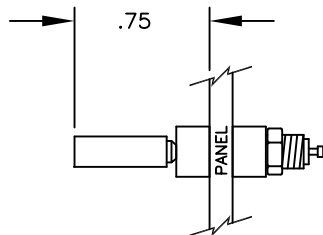

MINI BANANA CONNECTORS

MINI DOUBLE BANANA PLUG

Mini Double Banana Jack

Total Length of Mated Connectors

MINI BANANA PLUG

Red = Power (+)

Black = Ground (-)

Mini Banana Jack

Total Length of Mated Connectors

Undersea Systems International, Inc.
dba
Ocean Technology Systems

MINI BANANA CONNECTORS

MINI DOUBLE BANANA JACK

MINI BANANA JACK