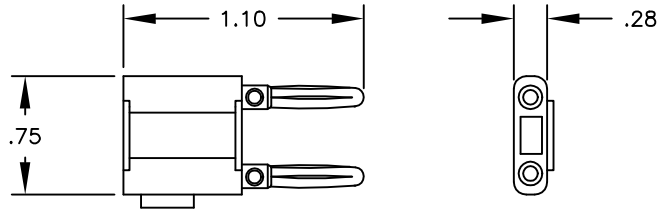

MINI BANANA CONNECTORS

MINI DOUBLE BANANA PLUG

Mini Double Banana Jack

Total Length of Mated Connectors

MINI BANANA PLUG

Red = Power (+)

Black = Ground (-)

Mini Banana Jack

Total Length of Mated Connectors

Undersea Systems International, Inc.
dba
Ocean Technology Systems

MINI BANANA CONNECTORS

MINI DOUBLE BANANA JACK

MINI BANANA JACK