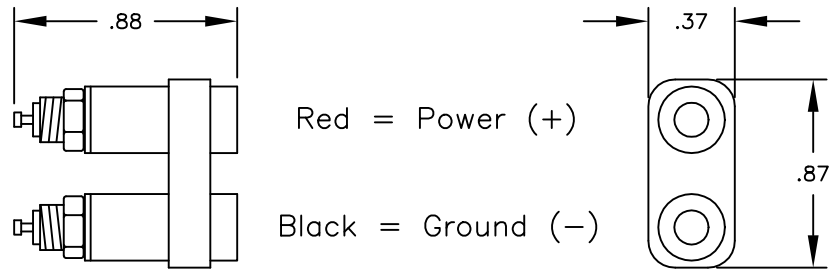

MINI BANANA CONNECTORS

MINI DOUBLE BANANA PLUG

Mini Double Banana Jack

Total Length of Mated Connectors

MINI BANANA PLUG

Red = Power (+)

Black = Ground (-)

Mini Banana Jack

Total Length of Mated Connectors

Undersea Systems International, Inc.
dba
Ocean Technology Systems

MINI BANANA CONNECTORS

MINI DOUBLE BANANA JACK

MINI BANANA JACK